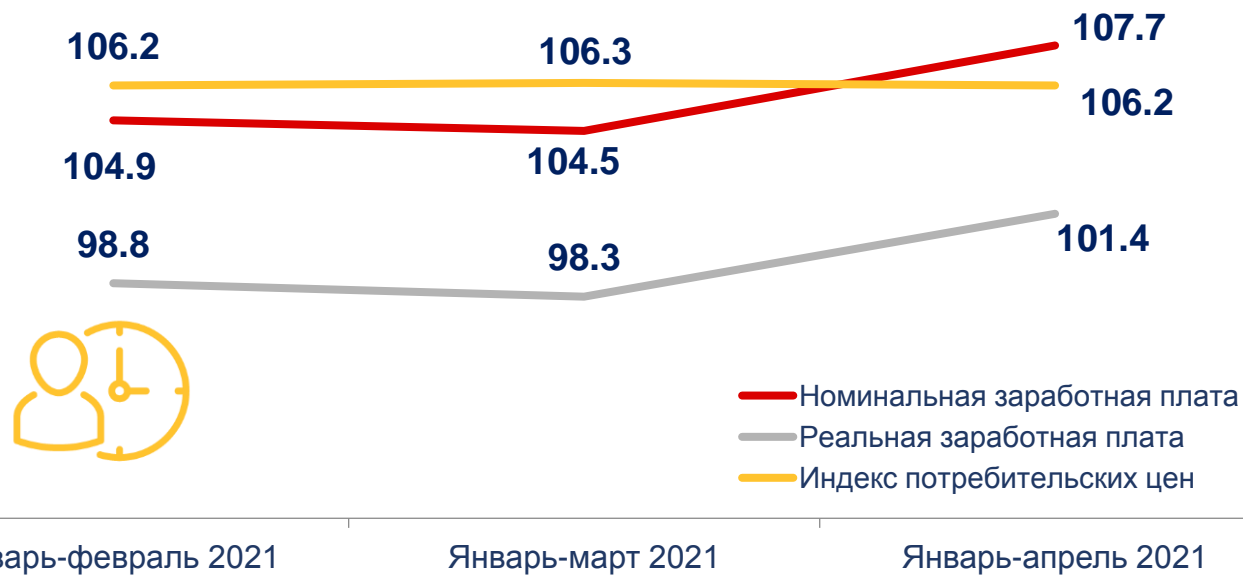

СРЕДНЕМЕСЯЧНАЯ ЗАРАБОТНАЯ ПЛАТА ЗА АПРЕЛЬ 2021 Г. ПО РЕСПУБЛИКЕ КРЫМ ¹⁾

УРОВЕНЬ НАИБОЛЬШЕЙ И НАИМЕНЬШЕЙ ЗАРАБОТНОЙ ПЛАТЫ, рублей

Среднемесячная номинальная начисленная заработная плата **37411** рублей

ТЕМПЫ НОМИНАЛЬНОЙ И РЕАЛЬНОЙ ЗАРАБОТНОЙ ПЛАТЫ В % К СООТВЕТСТВУЮЩЕМУ ПЕРИОДУ ПРЕДЫДУЩЕГО ГОДА

— Номинальная заработная плата
— Реальная заработная плата
— Индекс потребительских цен

¹⁾ Данные приведены по полному кругу предприятий.